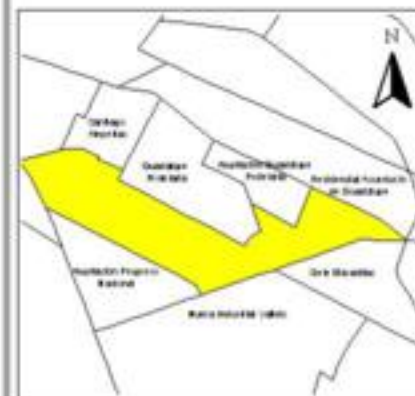

EVALUA DF
Consejo de Evaluación del
Desarrollo Social del
Distrito Federal

ÍNDICE DE DESARROLLO SOCIAL

Delegación: Gustavo A. Madero
Colonia: Progreso Nacional
Grado de desarrollo: Bajo

Grado de Desarrollo Social